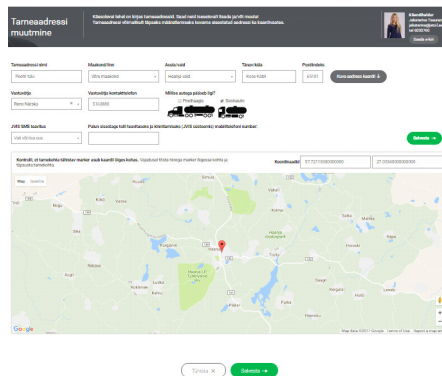

www.e-kütus.ee

Kõige mugavam viis kütuse tellimiseks!

Kuidas e-kütus töötab?

1. Registreeru kasutajaks www.e-kütus.ee

e-kütuses saad avada konto nii juriidilisele- kui eraisikule.

2. Määra tarneaadress

e-kütuses saad täpse tarnekoha määrata kaardivaate abiga.