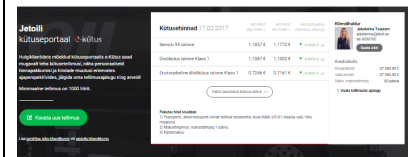

www.e-kütus.ee

Kõige mugavam viis kütuse tellimiseks!

Kuidas e-kütus töötab?

1. Registreeru kasutajaks www.e-kütus.ee

e-kütuses saad avada konto nii juriidilisele- kui eraisikule.

2. Määra tarneaadress

e-kütuses saad täpse tarnekoha määrata kaardivaate abiga.

3. Telli kütust

Kui konto on seadistatud, siis kütuse tellimine võtab aega vähem kui 15 sekundit.

Kõige mugavam viis ajaloo jälgimiseks!

e-kütuse teenustest

Koondame kütusega seonduva ajaloo kõik ühte kohta. Tasuta.